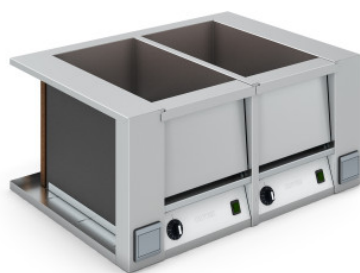

## Therma Dry Warmhoudbak GN-2/1

Spec-sheet bij artikel 8900302-01 | WHW TDE fWB mTr GN 2/1 - 400

### Technische gegevens

Fotovoorgebeeld, onder voorbehoud van technische wijzigingen, zonder decoratie.

<b>Laadvermogen:</b>	30
<b>Vermogen:</b>	680 W
<b>Aansluit-spanning:</b>	230 V
<b>Nominale stroom:</b>	3,0 A
<b>Veiligheidsklasse:</b>	class_1
<b>Frequentie:</b>	50 Hz
<b>Gewicht:</b>	42 kg
<b>Breedte:</b>	868 mm
<b>Diepte:</b>	635 mm
<b>Hoogte:</b>	400 mm

De Therma Dry voedselwarmer wordt gebruikt voor de opslag en het transport van warme gerechten onder optimale temperatuurvoorwaarden. De Therma Dry voedselwarmer maakt een efficiënte organisatie en distributie van maaltijden in de cateringbedrijven mogelijk.

De Hupfer Therma Dry voedselwarmer biedt een innovatieve oplossing voor de opslag en het transport van warme maaltijden in cateringbedrijven. Het ergonomische vulklepje maakt moeiteloos laden mogelijk, wat de efficiëntie in de maaltijdbereiding verhoogt. Dankzij de infraroodverwarmingstechnologie zorgt de voedselwarmer voor een gelijkmatige warmteverdeling, waardoor de kwaliteit van de gerechten optimaal behouden blijft. Gemaakt van hoogwaardig roestvrij staal, garandeert de Therma Dry een langdurig gebruik en eenvoudige reiniging om te voldoen aan de hoogste hygiënestandaarden. De robuuste constructie zorgt voor stabiliteit en draagvermogen, zelfs onder veeleisende omstandigheden. Kies de Hupfer Therma Dry voedselwarmer voor een efficiënte organisatie en distributie van uw maaltijden!