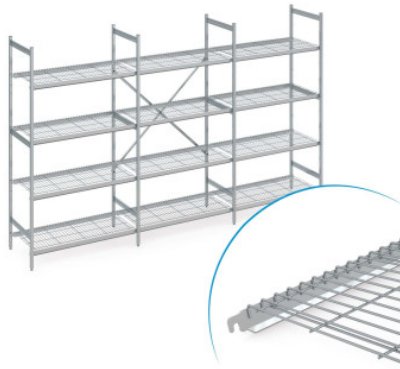

Stellingset norm 5 met draadrooster

Spec-sheet bij artikel N5DR30006002000 | RS-N5-DR/3000×600×2000

HUPFER
we make work flow

Technische gegevens

Fotovoorbeeld, onder voorbehoud van technische wijzigingen, zonder decoratie.

Rastermaat:	150 mm
Max. draagkracht	150
Max. draagvermogen	600
CO₂-voetafdruk (TM65 Midlevel Report)	663 kgCO ₂ e
TM65 Midlevel Report	Link naar het certificaat
Gewicht:	72 kg
Breedte:	2950 mm
Diepte:	600 mm
Hoogte:	2000 mm

De stelling dient voor opslag en optimalisatie van het ruimtegebruik. De stelling is geschikt voor zware belasting en voor permanent gebruik bij -40°C tot +60°C omgevingstemperatuur. De draadroosters van de stelling norm 5 bieden een goed geventileerd, stabiel en hygiënisch opbergvlak. De set bevat 4 schappen per vak.

De stelling norm 5 van Hupfer biedt een overzichtelijke en goed toegankelijke opbergoplossing voor orde in uw logistiek. Het modulaire ontwerp maakt een vraagspecifieke constructie mogelijk voor uiteenlopende ruimtelijke omstandigheden en temperatuurvoorwaarden en zorgt daarmee voor een zeer hoge ruimtelijke efficiëntie. Oneffenheden in de vloer en temperaturen van -40°C tot +60°C vormen ook permanent geen probleem. De stelling is montagevriendelijk en kan op elk moment in rechte lijn of ook overhoeks worden uitgebreid en aan veranderingen in het logistieke dagelijks leven eenvoudig worden aangepast. Het moeiteloos in te hangen draadrooster van hoogwaardig roestvrij staal biedt een goed geventileerde, stabiele en eenvoudig te reinigen opslagruimte en kan een hoge draagbelasting aan. De gebruikte materialen zijn duurzaam, voor 100% recyclebaar en zo waardevol dat Hupfer u vandaag al garandeert dat ze uw complete stelling aan het einde van de gebruiksduur terug zullen kopen.