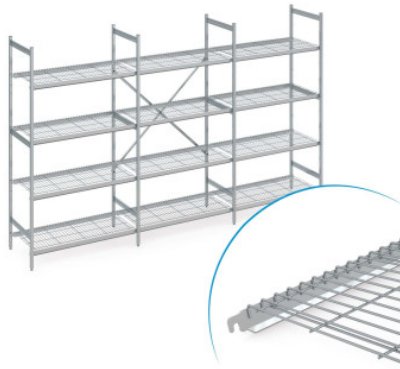

Stellingset norm 5 met draadrooster

Spec-sheet bij artikel N5DR32006001800 | RS-N5-DR/3200×600×1800

HUPFER
we make work flow

Technische gegevens

Fotovoorgebeeld, onder voorbehoud van technische wijzigingen, zonder decoratie.

Rastermaat:	150 mm
Max. draagkracht	150
Max. draagvermogen	600
CO₂-voetafdruk (TM65 Midlevel Report)	733 kgCO ₂ e
TM65 Midlevel Report	Link naar het certificaat
Gewicht:	80 kg
Breedte:	3125 mm
Diepte:	600 mm
Hoogte:	1800 mm

De stelling dient voor opslag en optimalisatie van het ruimtegebruik. De stelling is geschikt voor zware belasting en voor permanent gebruik bij -40°C tot +60°C omgevingstemperatuur. De draadroosters van de stelling norm 5 bieden een goed geventileerd, stabiel en hygiënisch opbergvlak. De set bevat 4 schappen per vak.

De stelling norm 5 van Hupfer biedt een overzichtelijke en goed toegankelijke opbergoplossing voor orde in uw logistiek. Het modulaire ontwerp maakt een vraagspecifieke constructie mogelijk voor uiteenlopende ruimtelijke omstandigheden en temperatuurvoorwaarden en zorgt daarmee voor een zeer hoge ruimtelijke efficiëntie. Oneffenheden in de vloer en temperaturen van -40°C tot +60°C vormen ook permanent geen probleem. De stelling is montagevriendelijk en kan op elk moment in rechte lijn of ook overhoeks worden uitgebreid en aan veranderingen in het logistieke dagelijks leven eenvoudig worden aangepast. Het moeiteloos in te hangen draadrooster van hoogwaardig roestvrij staal biedt een goed geventileerde, stabiele en eenvoudig te reinigen opslagruimte en kan een hoge draagbelasting aan. De gebruikte materialen zijn duurzaam, voor 100% recyclebaar en zo waardevol dat Hupfer u vandaag al garandeert dat ze uw complete stelling aan het einde van de gebruiksduur terug zullen kopen.