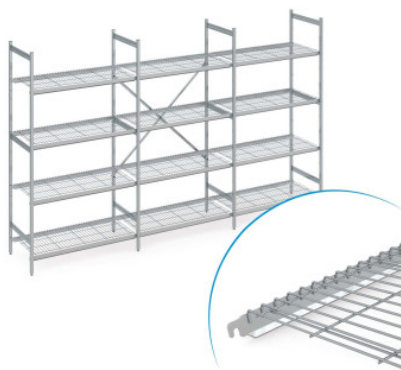

## Stellingset norm 5 met draadrooster

Spec-sheet bij artikel N5DR33005001800 | RS-N5-DR/3300×500×1800

### Technische gegevens

Fotovoorgebeeld, onder voorbehoud van technische wijzigingen, zonder decoratie.

<b>Rastermaat:</b>	150 mm
<b>Max. draagkracht</b>	150
<b>Max. draagvermogen</b>	600
<b>CO<sub>2</sub>-voetafdruk (TM65 Basic Report)</b>	687 kgCO <sub>2</sub> e
<b>Gewicht:</b>	70 kg
<b>Breedte:</b>	3250 mm
<b>Diepte:</b>	500 mm
<b>Hoogte:</b>	1800 mm

De stelling dient voor opslag en optimalisatie van het ruimtegebruik. De stelling is geschikt voor zware belasting en voor permanent gebruik bij -40°C tot +60°C omgevingstemperatuur. De draadroosters van de stelling norm 5 bieden een goed geventileerd, stabiel en hygiënisch opbergvlak. De set bevat 4 schappen per vak.

De stelling norm 5 van Hupfer biedt een overzichtelijke en goed toegankelijke opbergoplossing voor orde in uw logistiek. Het modulaire ontwerp maakt een vraagspecifieke constructie mogelijk voor uiteenlopende ruimtelijke omstandigheden en temperatuurvoorwaarden en zorgt daarmee voor een zeer hoge ruimtelijke efficiëntie. Oneffenheden in de vloer en temperaturen van -40°C tot +60°C vormen ook permanent geen probleem. De stelling is montagevriendelijk en kan op elk moment in rechte lijn of ook overhoeks worden uitgebreid en aan veranderingen in het logistieke dagelijks leven eenvoudig worden aangepast. Het moeiteloos in te hangen draadrooster van hoogwaardig roestvrij staal biedt een goed geventileerde, stabiele en eenvoudig te reinigen opslagruimte en kan een hoge draagbelasting aan. De gebruikte materialen zijn duurzaam, voor 100% recyclebaar en zo waardevol dat Hupfer u vandaag al garandeert dat ze uw complete stelling aan het einde van de gebruiksduur terug zullen kopen.