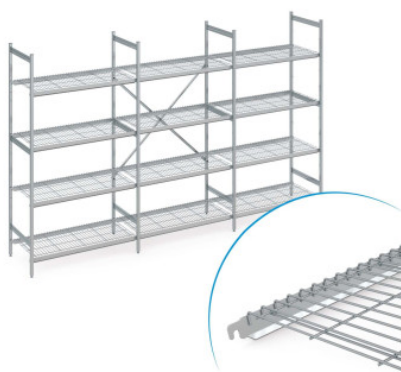

Stellingset norm 5 met draadrooster

Spec-sheet bij artikel N5DR34004002000 | RS-N5-DR/3400×400×2000

Technische gegevens

Fotovoorbeeld, onder voorbehoud van technische wijzigingen, zonder decoratie.

Rastermaat:	150 mm
Max. draagkracht	150
Max. draagvermogen	600
CO₂-voetafdruk (TM65 Midlevel Report)	600 kgCO ₂ e
TM65 Midlevel Report	Link naar het certificaat
Gewicht:	65 kg
Breedte:	3350 mm
Diepte:	400 mm
Hoogte:	2000 mm

De stelling dient voor opslag en optimalisatie van het ruimtegebruik. De stelling is geschikt voor zware belasting en voor permanent gebruik bij -40°C tot +60°C omgevingstemperatuur. De draadroosters van de stelling norm 5 bieden een goed geventileerd, stabiel en hygiënisch opbergvlak. De set bevat 4 schappen per vak.

De stelling norm 5 van Hupfer biedt een overzichtelijke en goed toegankelijke opbergoplossing voor orde in uw logistiek. Het modulaire ontwerp maakt een vraagspecifieke constructie mogelijk voor uiteenlopende ruimtelijke omstandigheden en temperatuurvoorwaarden en zorgt daarmee voor een zeer hoge ruimtelijke efficiëntie. Oneffenheden in de vloer en temperaturen van -40°C tot +60°C vormen ook permanent geen probleem. De stelling is montagevriendelijk en kan op elk moment in rechte lijn of ook overhoeks worden uitgebreid en aan veranderingen in het logistieke dagelijks leven eenvoudig worden aangepast. Het moeiteloos in te hangen draadrooster van hoogwaardig roestvrij staal biedt een goed geventileerde, stabiele en eenvoudig te reinigen opslagruimte en kan een hoge draagbelasting aan. De gebruikte materialen zijn duurzaam, voor 100% recyclebaar en zo waardevol dat Hupfer u vandaag al garandeert dat ze uw complete stelling aan het einde van de gebruiksduur terug zullen kopen.