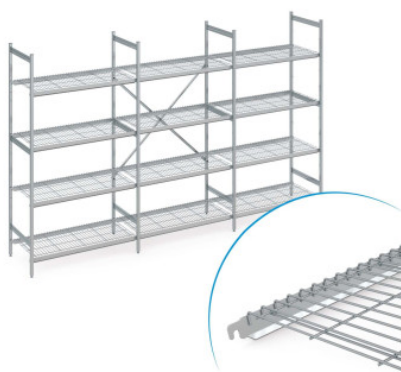

Stellingset norm 5 met draadrooster

Spec-sheet bij artikel N5DR34006002000 | RS-N5-DR/3400×600×2000

Technische gegevens

Fotovoorgebeeld, onder voorbehoud van technische wijzigingen, zonder decoratie.

Rastermaat:	150 mm
Max. draagkracht	150
Max. draagvermogen	600
CO₂-voetafdruk (TM65 Midlevel Report)	728 kgCO ₂ e
TM65 Midlevel Report	Link naar het certificaat
Gewicht:	79 kg
Breedte:	3350 mm
Diepte:	600 mm
Hoogte:	2000 mm

De stelling dient voor opslag en optimalisatie van het ruimtegebruik. De stelling is geschikt voor zware belasting en voor permanent gebruik bij -40°C tot +60°C omgevingstemperatuur. De draadroosters van de stelling norm 5 bieden een goed geventileerd, stabiel en hygiënisch opbergvlak. De set bevat 4 schappen per vak.

De stelling norm 5 van Hupfer biedt een overzichtelijke en goed toegankelijke opbergoplossing voor orde in uw logistiek. Het modulaire ontwerp maakt een vraagspecifieke constructie mogelijk voor uiteenlopende ruimtelijke omstandigheden en temperatuurvoorwaarden en zorgt daarmee voor een zeer hoge ruimtelijke efficiëntie. Oneffenheden in de vloer en temperaturen van -40°C tot +60°C vormen ook permanent geen probleem. De stelling is montagevriendelijk en kan op elk moment in rechte lijn of ook overhoeks worden uitgebreid en aan veranderingen in het logistieke dagelijks leven eenvoudig worden aangepast. Het moeiteloos in te hangen draadrooster van hoogwaardig roestvrij staal biedt een goed geventileerde, stabiele en eenvoudig te reinigen opslagruimte en kan een hoge draagbelasting aan. De gebruikte materialen zijn duurzaam, voor 100% recyclebaar en zo waardevol dat Hupfer u vandaag al garandeert dat ze uw complete stelling aan het einde van de gebruiksduur terug zullen kopen.