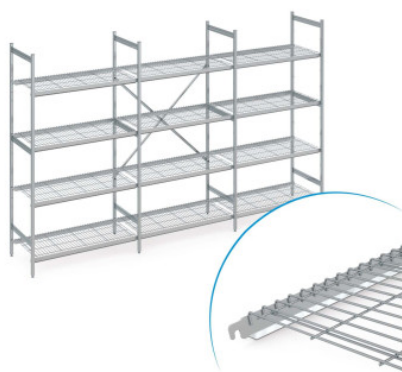

Stellingset norm 5 met draadrooster

Spec-sheet bij artikel N5DR37004002000 | RS-N5-DR/3700×400×2000

Technische gegevens

Fotovoorgebeeld, onder voorbehoud van technische wijzigingen, zonder decoratie.

Rastermaat:	150 mm
Max. draagkracht	150
Max. draagvermogen	600
CO₂-voetafdruk (TM65 Midlevel Report)	638 kgCO ₂ e
TM65 Midlevel Report	Link naar het certificaat
Gewicht:	69 kg
Breedte:	3650 mm
Diepte:	400 mm
Hoogte:	2000 mm

De stelling dient voor opslag en optimalisatie van het ruimtegebruik. De stelling is geschikt voor zware belasting en voor permanent gebruik bij -40°C tot +60°C omgevingstemperatuur. De draadroosters van de stelling norm 5 bieden een goed geventileerd, stabiel en hygiënisch opbergvlak. De set bevat 4 schappen per vak.

De stelling norm 5 van Hupfer biedt een overzichtelijke en goed toegankelijke opbergoplossing voor orde in uw logistiek. Het modulaire ontwerp maakt een vraagspecifieke constructie mogelijk voor uiteenlopende ruimtelijke omstandigheden en temperatuurvoorwaarden en zorgt daarmee voor een zeer hoge ruimtelijke efficiëntie. Oneffenheden in de vloer en temperaturen van -40°C tot +60°C vormen ook permanent geen probleem. De stelling is montagevriendelijk en kan op elk moment in rechte lijn of ook overhoeks worden uitgebreid en aan veranderingen in het logistieke dagelijks leven eenvoudig worden aangepast. Het moeiteloos in te hangen draadrooster van hoogwaardig roestvrij staal biedt een goed geventileerde, stabiele en eenvoudig te reinigen opslagruimte en kan een hoge draagbelasting aan. De gebruikte materialen zijn duurzaam, voor 100% recyclebaar en zo waardevol dat Hupfer u vandaag al garandeert dat ze uw complete stelling aan het einde van de gebruiksduur terug zullen kopen.