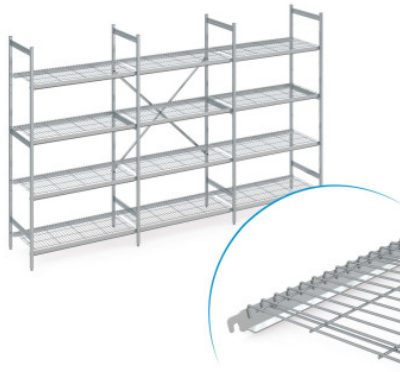

Stellingset norm 5 met draadrooster

Spec-sheet bij artikel N5DR38004001800 | RS-N5-DR/3800×400×1800

HUPFER
we make work flow

Technische gegevens

Fotovoorbeeld, onder voorbehoud van technische wijzigingen, zonder decoratie.

Rastermaat:	150 mm
Max. draagkracht	150
Max. draagvermogen	600
CO₂-voetafdruk (TM65 Midlevel Report)	640 kgCO ₂ e
TM65 Midlevel Report	Link naar het certificaat
Gewicht:	69 kg
Breedte:	3750 mm
Diepte:	400 mm
Hoogte:	1800 mm

De stelling dient voor opslag en optimalisatie van het ruimtegebruik. De stelling is geschikt voor zware belasting en voor permanent gebruik bij -40°C tot +60°C omgevingstemperatuur. De draadroosters van de stelling norm 5 bieden een goed geventileerd, stabiel en hygiënisch opbergvlak. De set bevat 4 schappen per vak.

De stelling norm 5 van Hupfer biedt een overzichtelijke en goed toegankelijke opbergoplossing voor orde in uw logistiek. Het modulaire ontwerp maakt een vraagspecifieke constructie mogelijk voor uiteenlopende ruimtelijke omstandigheden en temperatuurvoorwaarden en zorgt daarmee voor een zeer hoge ruimtelijke efficiëntie. Oneffenheden in de vloer en temperaturen van -40°C tot +60°C vormen ook permanent geen probleem. De stelling is montagevriendelijk en kan op elk moment in rechte lijn of ook overhoeks worden uitgebreid en aan veranderingen in het logistieke dagelijks leven eenvoudig worden aangepast. Het moeiteloos in te hangen draadrooster van hoogwaardig roestvrij staal biedt een goed geventileerde, stabiele en eenvoudig te reinigen opslagruimte en kan een hoge draagbelasting aan. De gebruikte materialen zijn duurzaam, voor 100% recyclebaar en zo waardevol dat Hupfer u vandaag al garandeert dat ze uw complete stelling aan het einde van de gebruiksduur terug zullen kopen.