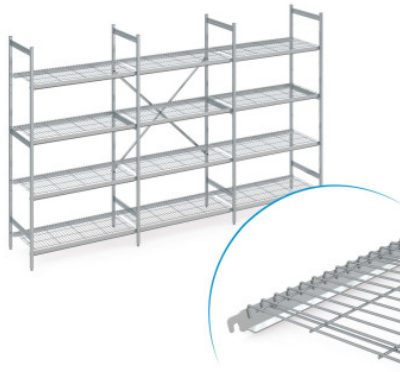

Stellingset norm 5 met draadrooster

Spec-sheet bij artikel N5DR39006001600 | RS-N5-DR/3900×600×1600

HUPFER
we make work flow

Technische gegevens

Fotovoorgebeeld, onder voorbehoud van technische wijzigingen, zonder decoratie.

Rastermaat:	150 mm
Max. draagkracht	150
Max. draagvermogen	600
CO₂-voetafdruk (TM65 Midlevel Report)	779 kgCO ₂ e
TM65 Midlevel Report	Link naar het certificaat
Gewicht:	82 kg
Breedte:	3850 mm
Diepte:	600 mm
Hoogte:	1600 mm

De stelling dient voor opslag en optimalisatie van het ruimtegebruik. De stelling is geschikt voor zware belasting en voor permanent gebruik bij -40°C tot +60°C omgevingstemperatuur. De draadroosters van de stelling norm 5 bieden een goed geventileerd, stabiel en hygiënisch opbergvlak. De set bevat 4 schappen per vak.

De stelling norm 5 van Hupfer biedt een overzichtelijke en goed toegankelijke opbergoplossing voor orde in uw logistiek. Het modulaire ontwerp maakt een vraagspecifieke constructie mogelijk voor uiteenlopende ruimtelijke omstandigheden en temperatuurvoorwaarden en zorgt daarmee voor een zeer hoge ruimtelijke efficiëntie. Oneffenheden in de vloer en temperaturen van -40°C tot +60°C vormen ook permanent geen probleem. De stelling is montagevriendelijk en kan op elk moment in rechte lijn of ook overhoeks worden uitgebreid en aan veranderingen in het logistieke dagelijks leven eenvoudig worden aangepast. Het moeiteloos in te hangen draadrooster van hoogwaardig roestvrij staal biedt een goed geventileerde, stabiele en eenvoudig te reinigen opslagruimte en kan een hoge draagbelasting aan. De gebruikte materialen zijn duurzaam, voor 100% recyclebaar en zo waardevol dat Hupfer u vandaag al garandeert dat ze uw complete stelling aan het einde van de gebruiksduur terug zullen kopen.