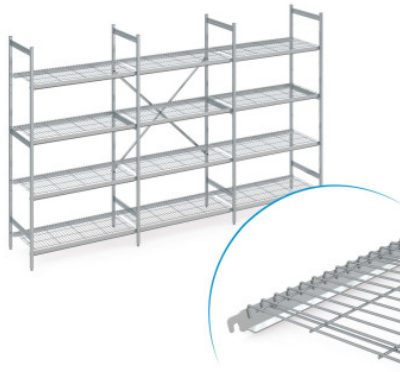

Stellingset norm 5 met draadrooster

Spec-sheet bij artikel N5DR40003001200 | RS-N5-DR/4000×300×1200

HUPFER
we make work flow

Technische gegevens

Fotovoorbeeld, onder voorbehoud van technische wijzigingen, zonder decoratie.

Rastermaat:	150 mm
Max. draagkracht	150
Max. draagvermogen	600
CO₂-voetafdruk (TM65 Midlevel Report)	571 kgCO ₂ e
TM65 Midlevel Report	Link naar het certificaat
Gewicht:	60 kg
Breedte:	3950 mm
Diepte:	300 mm
Hoogte:	1200 mm

De stelling dient voor opslag en optimalisatie van het ruimtegebruik. De stelling is geschikt voor zware belasting en voor permanent gebruik bij -40°C tot +60°C omgevingstemperatuur. De draadroosters van de stelling norm 5 bieden een goed geventileerd, stabiel en hygiënisch opbergvlak. De set bevat 4 schappen per vak.

De stelling norm 5 van Hupfer biedt een overzichtelijke en goed toegankelijke opbergoplossing voor orde in uw logistiek. Het modulaire ontwerp maakt een vraagspecifieke constructie mogelijk voor uiteenlopende ruimtelijke omstandigheden en temperatuurvoorwaarden en zorgt daarmee voor een zeer hoge ruimtelijke efficiëntie. Oneffenheden in de vloer en temperaturen van -40°C tot +60°C vormen ook permanent geen probleem. De stelling is montagevriendelijk en kan op elk moment in rechte lijn of ook overhoeks worden uitgebreid en aan veranderingen in het logistieke dagelijks leven eenvoudig worden aangepast. Het moeiteloos in te hangen draadrooster van hoogwaardig roestvrij staal biedt een goed geventileerde, stabiele en eenvoudig te reinigen opslagruimte en kan een hoge draagbelasting aan. De gebruikte materialen zijn duurzaam, voor 100% recyclebaar en zo waardevol dat Hupfer u vandaag al garandeert dat ze uw complete stelling aan het einde van de gebruiksduur terug zullen kopen.