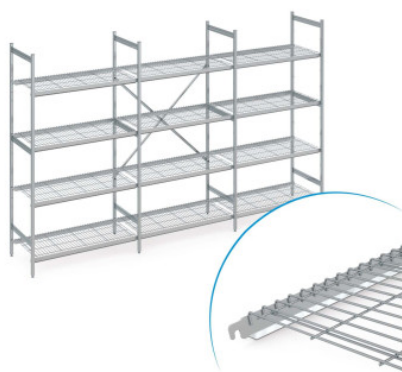

Stellingset norm 5 met draadrooster

Spec-sheet bij artikel N5DR40003001800 | RS-N5-DR/4000×300×1800

Technische gegevens

Fotovoorgebeeld, onder voorbehoud van technische wijzigingen, zonder decoratie.

Rastermaat:	150 mm
Max. draagkracht	150
Max. draagvermogen	600
CO₂-voetafdruk (TM65 Midlevel Report)	614 kgCO ₂ e
TM65 Midlevel Report	Link naar het certificaat
Gewicht:	66 kg
Breedte:	3950 mm
Diepte:	300 mm
Hoogte:	1800 mm

De stelling dient voor opslag en optimalisatie van het ruimtegebruik. De stelling is geschikt voor zware belasting en voor permanent gebruik bij -40°C tot +60°C omgevingstemperatuur. De draadroosters van de stelling norm 5 bieden een goed geventileerd, stabiel en hygiënisch opbergvlak. De set bevat 4 schappen per vak.

De stelling norm 5 van Hupfer biedt een overzichtelijke en goed toegankelijke opbergoplossing voor orde in uw logistiek. Het modulaire ontwerp maakt een vraagspecifieke constructie mogelijk voor uiteenlopende ruimtelijke omstandigheden en temperatuurvoorwaarden en zorgt daarmee voor een zeer hoge ruimtelijke efficiëntie. Oneffenheden in de vloer en temperaturen van -40°C tot +60°C vormen ook permanent geen probleem. De stelling is montagevriendelijk en kan op elk moment in rechte lijn of ook overhoeks worden uitgebreid en aan veranderingen in het logistieke dagelijks leven eenvoudig worden aangepast. Het moeiteloos in te hangen draadrooster van hoogwaardig roestvrij staal biedt een goed geventileerde, stabiele en eenvoudig te reinigen opslagruimte en kan een hoge draagbelasting aan. De gebruikte materialen zijn duurzaam, voor 100% recyclebaar en zo waardevol dat Hupfer u vandaag al garandeert dat ze uw complete stelling aan het einde van de gebruiksduur terug zullen kopen.