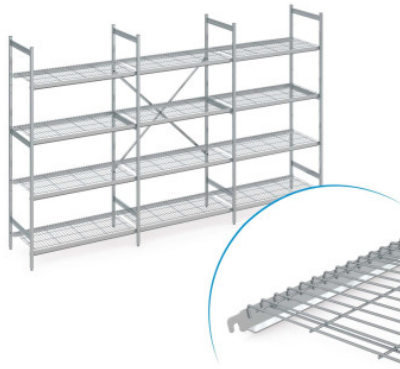

Stellingset norm 5 met draadrooster

Spec-sheet bij artikel N5DR40004001600 | RS-N5-DR/4000×400×1600

HUPFER
we make work flow

Technische gegevens

Fotovoorgebeeld, onder voorbehoud van technische wijzigingen, zonder decoratie.

Rastermaat:	150 mm
Max. draagkracht	150
Max. draagvermogen	600
CO₂-voetafdruk (TM65 Midlevel Report)	644 kgCO ₂ e
TM65 Midlevel Report	Link naar het certificaat
Gewicht:	68 kg
Breedte:	3950 mm
Diepte:	400 mm
Hoogte:	1600 mm

De stelling dient voor opslag en optimalisatie van het ruimtegebruik. De stelling is geschikt voor zware belasting en voor permanent gebruik bij -40°C tot +60°C omgevingstemperatuur. De draadroosters van de stelling norm 5 bieden een goed geventileerd, stabiel en hygiënisch opbergvlak. De set bevat 4 schappen per vak.

De stelling norm 5 van Hupfer biedt een overzichtelijke en goed toegankelijke opbergoplossing voor orde in uw logistiek. Het modulaire ontwerp maakt een vraagspecifieke constructie mogelijk voor uiteenlopende ruimtelijke omstandigheden en temperatuurvoorwaarden en zorgt daarmee voor een zeer hoge ruimtelijke efficiëntie. Oneffenheden in de vloer en temperaturen van -40°C tot +60°C vormen ook permanent geen probleem. De stelling is montagevriendelijk en kan op elk moment in rechte lijn of ook overhoeks worden uitgebreid en aan veranderingen in het logistieke dagelijks leven eenvoudig worden aangepast. Het moeiteloos in te hangen draadrooster van hoogwaardig roestvrij staal biedt een goed geventileerde, stabiele en eenvoudig te reinigen opslagruimte en kan een hoge draagbelasting aan. De gebruikte materialen zijn duurzaam, voor 100% recyclebaar en zo waardevol dat Hupfer u vandaag al garandeert dat ze uw complete stelling aan het einde van de gebruiksduur terug zullen kopen.