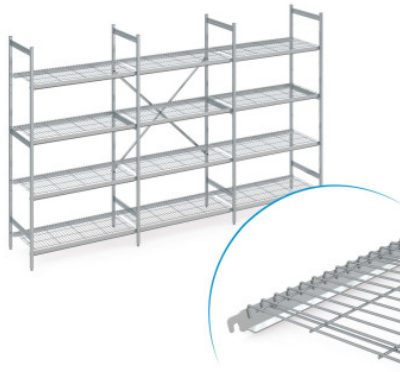

# Stellingset norm 5 met draadrooster

Spec-sheet bij artikel N5DR44005001600 | RS-N5-DR/4400×500×1600

**HUPFER**  
we make work flow

## Technische gegevens

Fotovoorgebeeld, onder voorbehoud van technische wijzigingen, zonder decoratie.

<b>Rastermaat:</b>	150 mm
<b>Max. draagkracht</b>	150
<b>Max. draagvermogen</b>	600
<b>CO<sub>2</sub>-voetafdruk (TM65 Midlevel Report)</b>	828 kgCO <sub>2</sub> e
<b>TM65 Midlevel Report</b>	<a href="#">Link naar het certificaat</a>
<b>Gewicht:</b>	87 kg
<b>Breedte:</b>	4325 mm
<b>Diepte:</b>	500 mm
<b>Hoogte:</b>	1600 mm

De stelling dient voor opslag en optimalisatie van het ruimtegebruik. De stelling is geschikt voor zware belasting en voor permanent gebruik bij -40°C tot +60°C omgevingstemperatuur. De draadroosters van de stelling norm 5 bieden een goed geventileerd, stabiel en hygiënisch opbergvlak. De set bevat 4 schappen per vak.

De stelling norm 5 van Hupfer biedt een overzichtelijke en goed toegankelijke opbergoplossing voor orde in uw logistiek. Het modulaire ontwerp maakt een vraagspecifieke constructie mogelijk voor uiteenlopende ruimtelijke omstandigheden en temperatuurvoorwaarden en zorgt daarmee voor een zeer hoge ruimtelijke efficiëntie. Oneffenheden in de vloer en temperaturen van -40°C tot +60°C vormen ook permanent geen probleem. De stelling is montagevriendelijk en kan op elk moment in rechte lijn of ook overhoeks worden uitgebreid en aan veranderingen in het logistieke dagelijks leven eenvoudig worden aangepast. Het moeiteloos in te hangen draadrooster van hoogwaardig roestvrij staal biedt een goed geventileerde, stabiele en eenvoudig te reinigen opslagruimte en kan een hoge draagbelasting aan. De gebruikte materialen zijn duurzaam, voor 100% recyclebaar en zo waardevol dat Hupfer u vandaag al garandeert dat ze uw complete stelling aan het einde van de gebruiksduur terug zullen kopen.