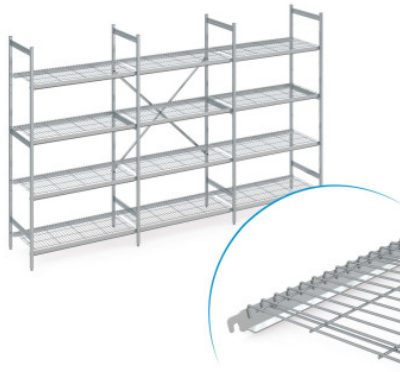

Stellingset norm 5 met draadrooster

Spec-sheet bij artikel N5DR46006002000 | RS-N5-DR/4600×600×2000

HUPFER
we make work flow

Technische gegevens

Fotovoorgebeeld, onder voorbehoud van technische wijzigingen, zonder decoratie.

Rastermaat:	150 mm
Max. draagkracht	150
Max. draagvermogen	600
CO₂-voetafdruk (TM65 Midlevel Report)	976 kgCO ₂ e
TM65 Midlevel Report	Link naar het certificaat
Gewicht:	106 kg
Breedte:	4525 mm
Diepte:	600 mm
Hoogte:	2000 mm

De stelling dient voor opslag en optimalisatie van het ruimtegebruik. De stelling is geschikt voor zware belasting en voor permanent gebruik bij -40°C tot +60°C omgevingstemperatuur. De draadroosters van de stelling norm 5 bieden een goed geventileerd, stabiel en hygiënisch opbergvlak. De set bevat 4 schappen per vak.

De stelling norm 5 van Hupfer biedt een overzichtelijke en goed toegankelijke opbergoplossing voor orde in uw logistiek. Het modulaire ontwerp maakt een vraagspecifieke constructie mogelijk voor uiteenlopende ruimtelijke omstandigheden en temperatuurvoorwaarden en zorgt daarmee voor een zeer hoge ruimtelijke efficiëntie. Oneffenheden in de vloer en temperaturen van -40°C tot +60°C vormen ook permanent geen probleem. De stelling is montagevriendelijk en kan op elk moment in rechte lijn of ook overhoeks worden uitgebreid en aan veranderingen in het logistieke dagelijks leven eenvoudig worden aangepast. Het moeiteloos in te hangen draadrooster van hoogwaardig roestvrij staal biedt een goed geventileerde, stabiele en eenvoudig te reinigen opslagruimte en kan een hoge draagbelasting aan. De gebruikte materialen zijn duurzaam, voor 100% recyclebaar en zo waardevol dat Hupfer u vandaag al garandeert dat ze uw complete stelling aan het einde van de gebruiksduur terug zullen kopen.