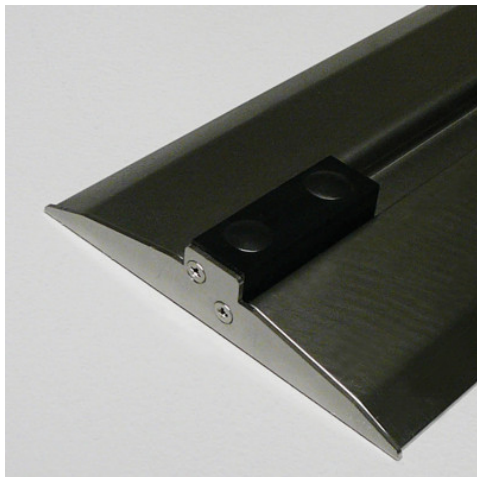

# End stop for Easy Rider floor rail height 17 mm

**HUPFER**  
we make work flow

Технические характеристики изделия 0120922 | SRG-BS/EA H17

## Технические характеристики

Carbon footprint (TM65 Midlevel Report)	1 kgCO <sub>2</sub> e
TM65 Midlevel Report	<a href="#">Ссылка на сертификат</a>
Масса:	0.1 кг
Ширина:	160 мм
Глубина:	72 мм
Высота:	28 мм

*Показан пример без декоративных элементов,  
точность технического описания не  
гарантируется.*

Plastic end stop for Easy Rider sliding shelving system floor rail, height 17 mm

Дата обращения: 24.04.2026,  
06:06:23