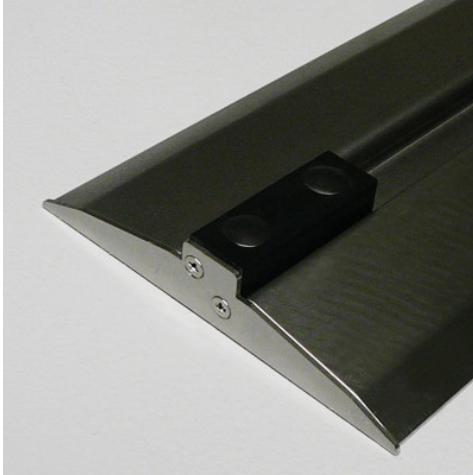

End stop for Easy Rider floor rail height 17 mm

HUPFER
we make work flow

Технические характеристики изделия 0120922 | SRG-BS/EA H17

Технические характеристики

Carbon footprint (TM65 Midlevel Report)	1 kgCO ₂ e
TM65 Midlevel Report	Ссылка на сертификат
Масса:	0.1 кг
Ширина:	160 мм
Глубина:	72 мм
Высота:	28 мм

*Показан пример без декоративных элементов,
точность технического описания не
гарантируется.*

Plastic end stop for Easy Rider sliding shelving system floor rail, height 17 mm

Дата обращения: 24.04.2026,
05:08:11