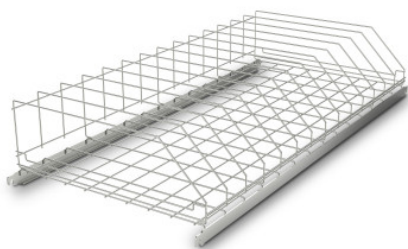

## Norm 5 wired shelf for GN lid 1200×600 mm

Технические характеристики изделия 0130432 | A-DR/N5 1200/600 GN

### Технические характеристики

|  |                                      |
|--|--------------------------------------|
| <b>Max. bay load</b>                           | 150                                  |
| <b>Carbon footprint (TM65 Midlevel Report)</b> | 76 kgCO <sub>2</sub> e               |
| <b>TM65 Midlevel Report</b>                    | <a href="#">Ссылка на сертификат</a> |
| <b>Масса:</b>                                  | 8 кг                                 |
| <b>Ширина:</b>                                 | 1200 мм                              |
| <b>Глубина:</b>                                | 548 мм                               |
| <b>Высота:</b>                                 | 221 мм                               |

*Показан пример без декоративных элементов,  
точность технического описания не  
гарантируется.*

Stainless steel wire shelf, electropolished, for GN lids (only 39.4 × 23.6" (1000 × 600 mm) + 47.2 × 23.6" (1200 × 600 mm)), consisting of 1.4 × 0.4 × 0.12" (35 × 10 × 3.0 mm) angle sections on the long side. Welded in between are ø 0.16" (4 mm) wires running crosswise at distances of 1.6" (40 mm) with reinforcement struts on the underside and welded top made of ø 0.16" (4.0 mm) wires at distances of 1.6" (40 mm) for adjusting GN lids.