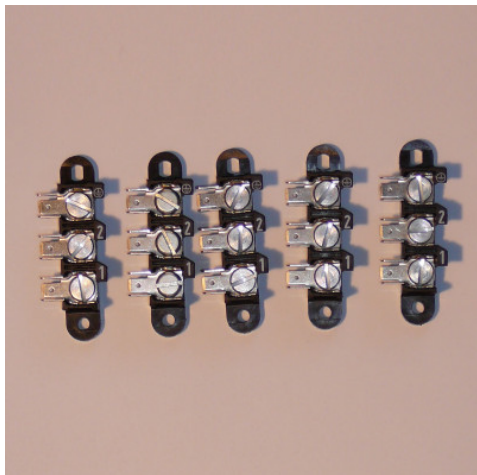

Mains connection terminals 3-pole, 1 PU = 5 pieces

HUPFER
we make work flow

Технические характеристики

Масса: 0.2 кг

*Показан пример без декоративных элементов,
точность технического описания не
гарантируется.*