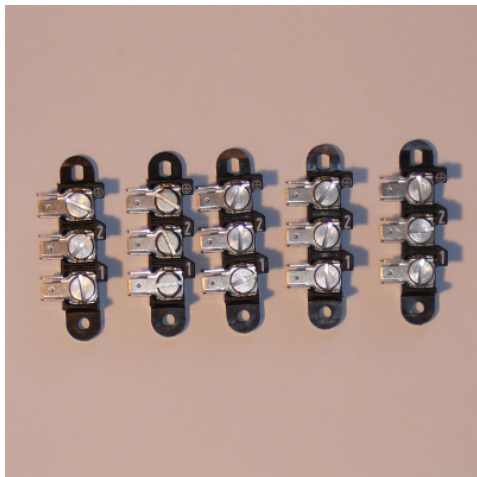

Mains connection terminals 3-pole, 1 PU = 5 pieces

HUPFER
we make work flow

Технические характеристики

Масса: 0.2 кг

*Показан пример без декоративных элементов,
точность технического описания не
гарантируется.*