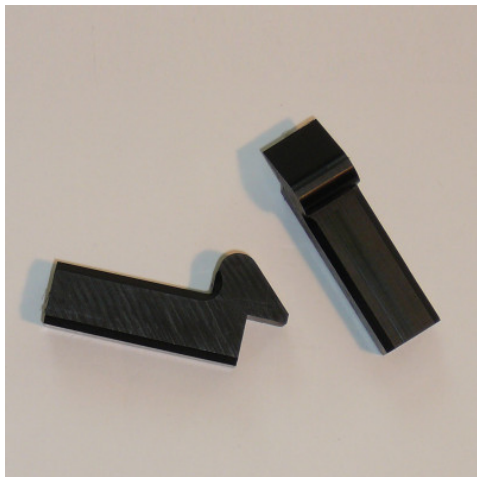

Door latch for SPTW 1 PU = 2 pcs

Технические характеристики изделия 014058071

HUPFER
we make work flow

Технические характеристики

*Показан пример без декоративных элементов,
точность технического описания не
гарантируется.*