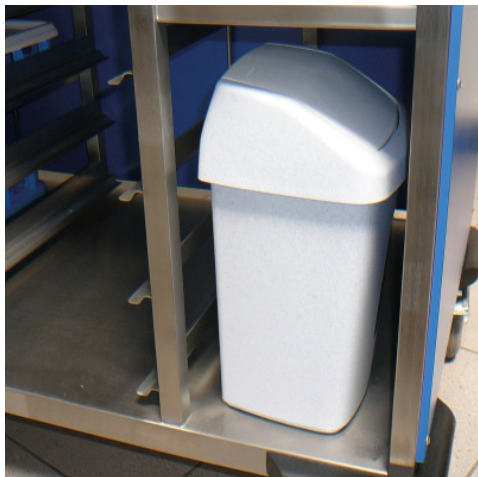

## Waste container grey for service trolley

Технические характеристики изделия 0163477 | AB 250/200/375

### Технические характеристики

<b>Масса:</b>	0.4 кг
<b>Ширина:</b>	250 мм
<b>Глубина:</b>	200 мм
<b>Высота:</b>	375 мм

*Показан пример без декоративных элементов, точность технического описания не гарантируется.*

Waste container for waste accrued during food distribution using tray transport trolleys and a service trolley coupled to it.

Container with swing lid made from polypropylene in sturdy and hygienic design. Colour: grey.