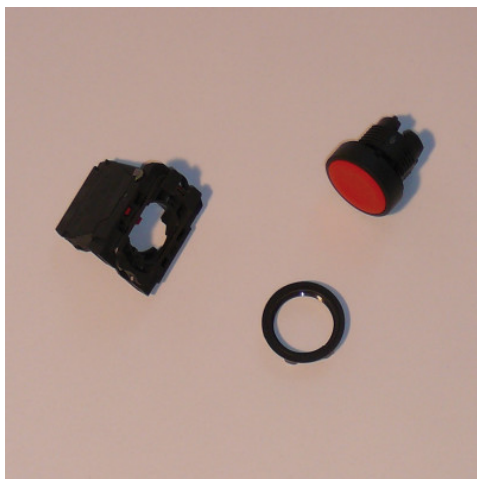

Push button "OFF"

Технические характеристики изделия 0191034944

HUPFER
we make work flow

Технические характеристики

Масса:	0.2 кг
Ширина:	51 мм
Глубина:	41 мм
Высота:	30 мм

*Показан пример без декоративных элементов,
точность технического описания не
гарантируется.*