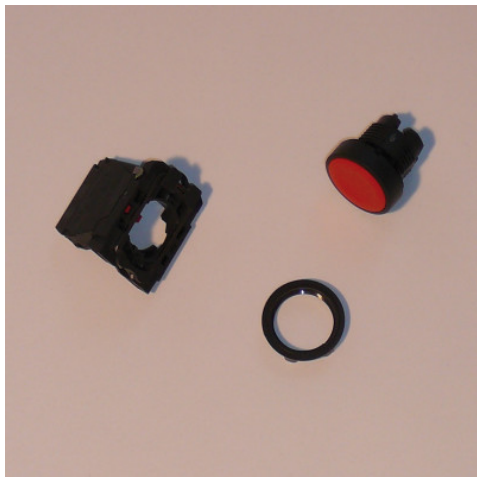

Push button "OFF"

Технические характеристики изделия 0191034944

HUPFER
we make work flow

Технические характеристики

Масса:	0.2 кг
Ширина:	51 мм
Глубина:	41 мм
Высота:	30 мм

*Показан пример без декоративных элементов,
точность технического описания не
гарантируется.*