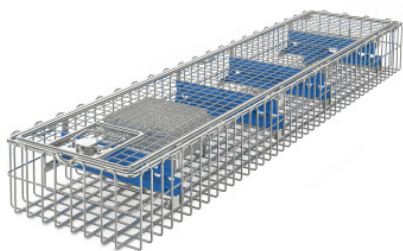

Endoscope basket 640×150×77 mm

Технические характеристики изделия 7500849 | RG-LV/N20 1500

HUPFER
we make work flow

Технические характеристики

Масса:	2 кг
Ширина:	640 мм
Глубина:	150 мм
Высота:	77 мм

*Показан пример без декоративных элементов,
точность технического описания не
гарантируется.*

Long rails for loading the shelf from both sides (4 in each shelf bay, no angled setup)

Дата обращения: 22.04.2026,
01:04:37

*Значения величин и размеров являются приблизительными, точность
технического описания не гарантируется. © Hupfer*