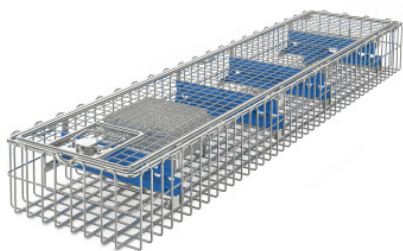

Endoscope basket 640×150×77 mm

Технические характеристики изделия 7500849 | RG-LV/N20 1500

Технические характеристики

Масса:	2 кг
Ширина:	640 мм
Глубина:	150 мм
Высота:	77 мм

*Показан пример без декоративных элементов,
точность технического описания не
гарантируется.*

Long rails for loading the shelf from both sides (4 in each shelf bay, no angled setup)

Дата обращения: 22.04.2026,
00:48:34

*Значения величин и размеров являются приблизительными, точность
технического описания не гарантируется. © Hupfer*