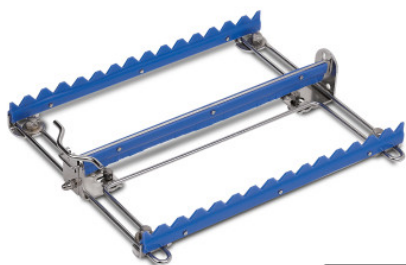

Fixing clamp infintely adjustable

Технические характеристики изделия 7501134 | KIVo verst

Технические характеристики

Масса:	0.3 кг
Ширина:	200 мм
Глубина:	236 мм
Высота:	44 мм

*Показан пример без декоративных элементов,
точность технического описания не
гарантируется.*

continuously adjustable: 60 × 214 mm

Дата обращения: 05.04.2026,
00:42:11

*Значения величин и размеров являются приблизительными, точность
технического описания не гарантируется. © Hupfer*