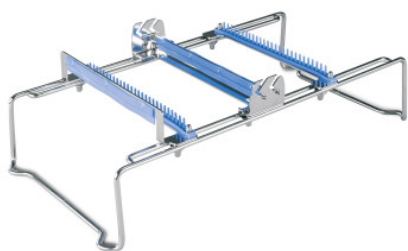

Instrument Fixing set for long-shafted instruments

HUPFER
we make work flow

Технические характеристики

Масса:	1 кг
Ширина:	460 мм
Глубина:	232 мм
Высота:	155 мм

*Показан пример без декоративных элементов,
точность технического описания не
гарантируется.*

Instrument fixation for sieve baskets with perforated plate walls, for the safe storage of a variety of instruments.

Дата обращения: 05.04.2026,
23:50:47

*Значения величин и размеров являются приблизительными, точность
технического описания не гарантируется. © Hupfer*