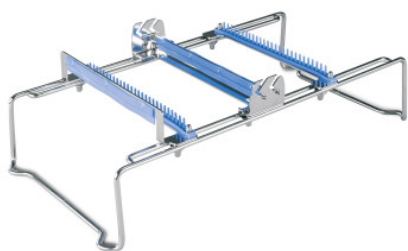

# Instrument Fixing set for long-shafted instruments

**HUPFER**  
we make work flow

## Технические характеристики

<b>Масса:</b>	1 кг
<b>Ширина:</b>	460 мм
<b>Глубина:</b>	232 мм
<b>Высота:</b>	155 мм

*Показан пример без декоративных элементов,  
точность технического описания не  
гарантируется.*

Instrument fixation for sieve baskets with perforated plate walls, for the safe storage of a variety of instruments.

Дата обращения: 21.05.2026,  
00:41:56

*Значения величин и размеров являются приблизительными, точность  
технического описания не гарантируется. © Hupfer*