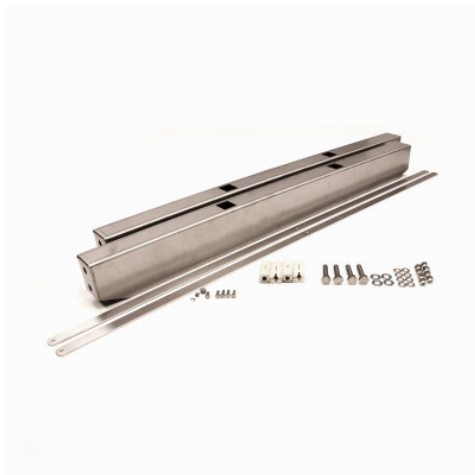

Medidul cross bar set 3 StU

Технические характеристики изделия 7504397 | T-SET-MEDIDUL/3StE

Технические характеристики

Масса:	7 кг
Ширина:	55 мм
Глубина:	927 мм
Высота:	90 мм

Показан пример без декоративных элементов, точность технического описания не гарантируется.

Stainless steel Easy Rider sliding shelving system crossbar set for installation of uprights with drawers for sterile items

Set comprised of high quality stainless steel in a DIN 18868-2 compliant hygienic design, consisting of two crossbars and one cross brace that are bolted to the roller chassis of the sliding shelf and form a sturdy mobile frame for installing the uprights.