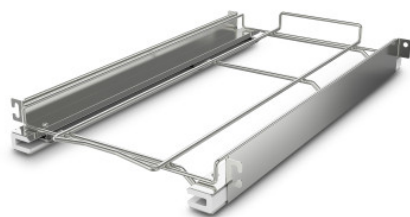

Medidul pull-out frame set for StU

Технические характеристики изделия 7504555 | ERS StE 595/296/60

Технические характеристики

Полезная нагрузка:	20
Масса:	3 кг
Ширина:	296 мм
Глубина:	595 мм
Высота:	60 мм

*Показан пример без декоративных элементов,
точность технического описания не
гарантируется.*

StU insert frame set, stainless steel, approx. 3/4 extension

Дата обращения: 23.04.2026,
19:27:31

*Значения величин и размеров являются приблизительными, точность
технического описания не гарантируется. © Hupfer*