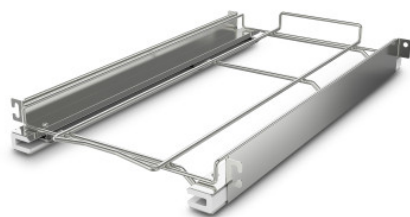

Medidul pull-out frame set for StU

Технические характеристики изделия 7504555 | ERS StE 595/296/60

Технические характеристики

Полезная нагрузка:	20
Масса:	3 кг
Ширина:	296 мм
Глубина:	595 мм
Высота:	60 мм

*Показан пример без декоративных элементов,
точность технического описания не
гарантируется.*

StU insert frame set, stainless steel, approx. 3/4 extension

Дата обращения: 23.04.2026,
22:39:44

*Значения величин и размеров являются приблизительными, точность
технического описания не гарантируется. © Hupfer*