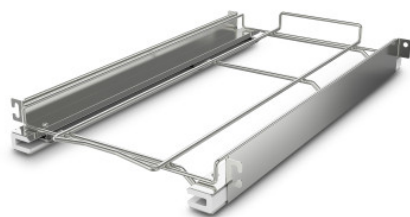

Medidul pull-out frame set for StU

Технические характеристики изделия 7504555 | ERS StE 595/296/60

Технические характеристики

Полезная нагрузка:	20
Масса:	3 кг
Ширина:	296 мм
Глубина:	595 мм
Высота:	60 мм

*Показан пример без декоративных элементов,
точность технического описания не
гарантируется.*

StU insert frame set, stainless steel, approx. 3/4 extension

Дата обращения: 02.04.2026,
06:28:48

*Значения величин и размеров являются приблизительными, точность
технического описания не гарантируется. © Hupfer*